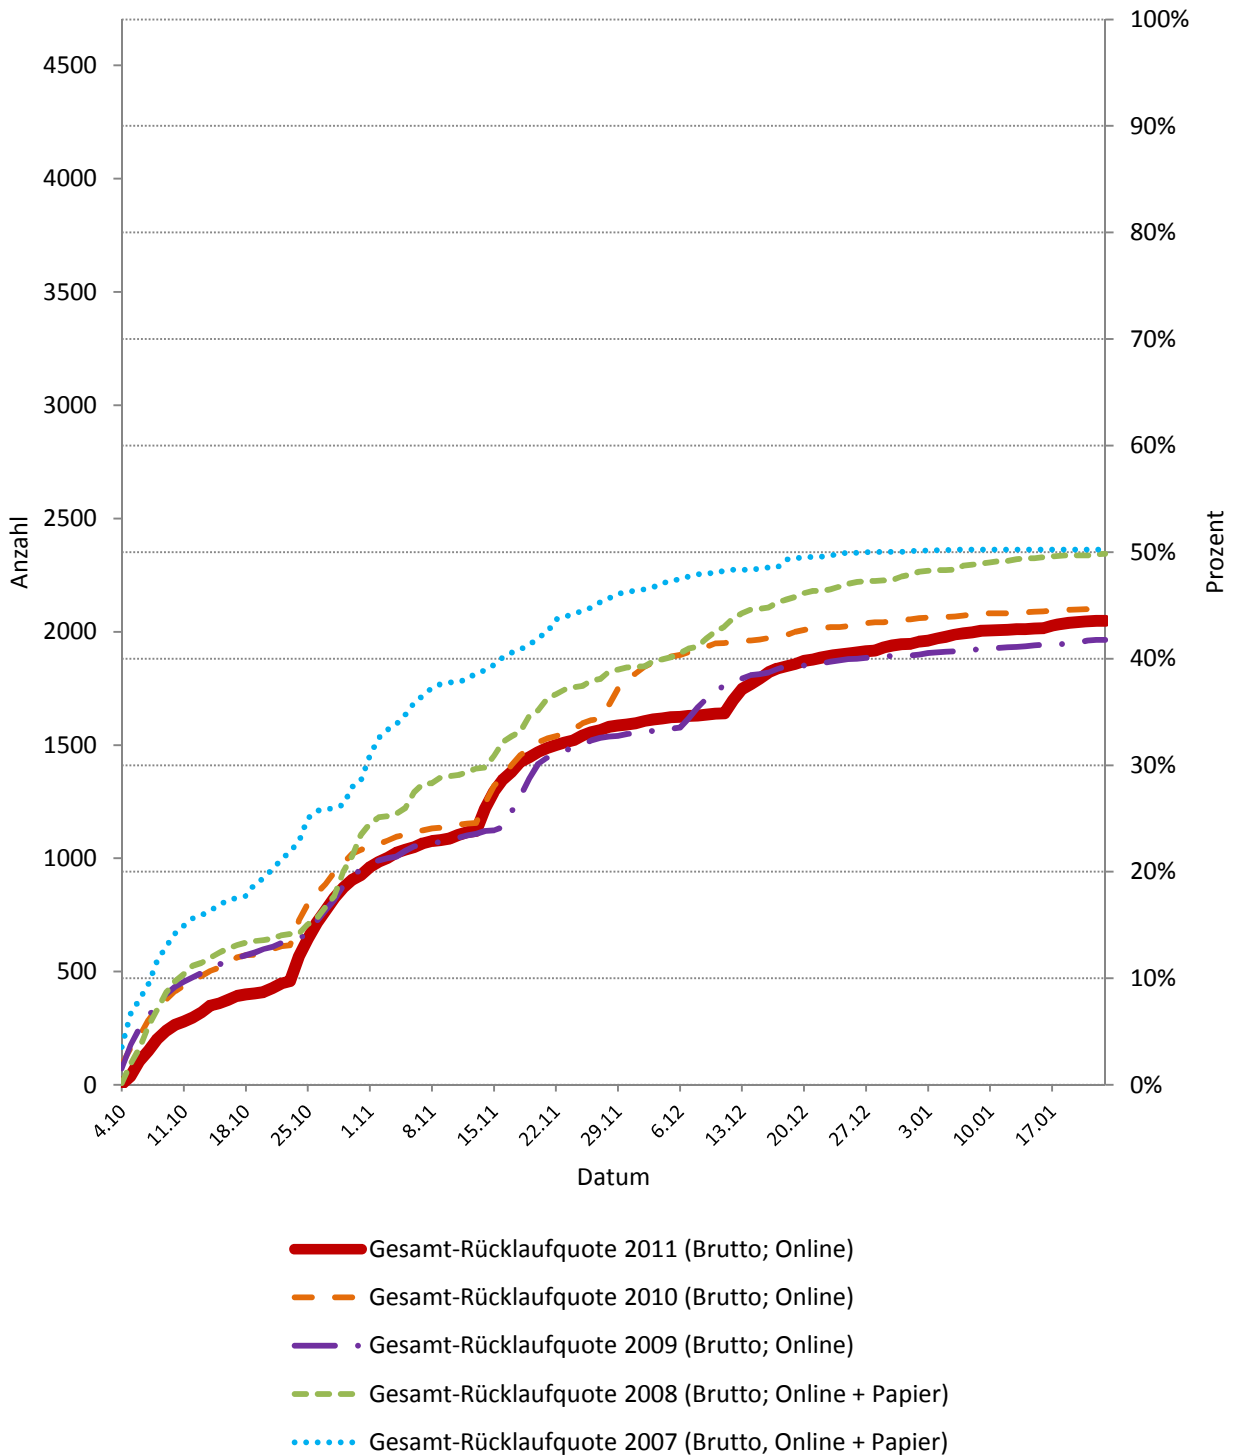

Absolventenbefragung der Rheinisch-Westfälischen
Technischen Hochschule Aachen
Prüfungsjahrgang 2011

Kumulierter Gesamt-Rücklauf (Brutto)
Stand: 23.1.2013, Tage: 112
Anzahl der erhaltenen Adressen: 4703
Rücklauf: 2048

KOAB-Absolventenbefragung 2013 (Befragung des Prüfungsjahrgangs 2011)

Stand: 23.01.2013