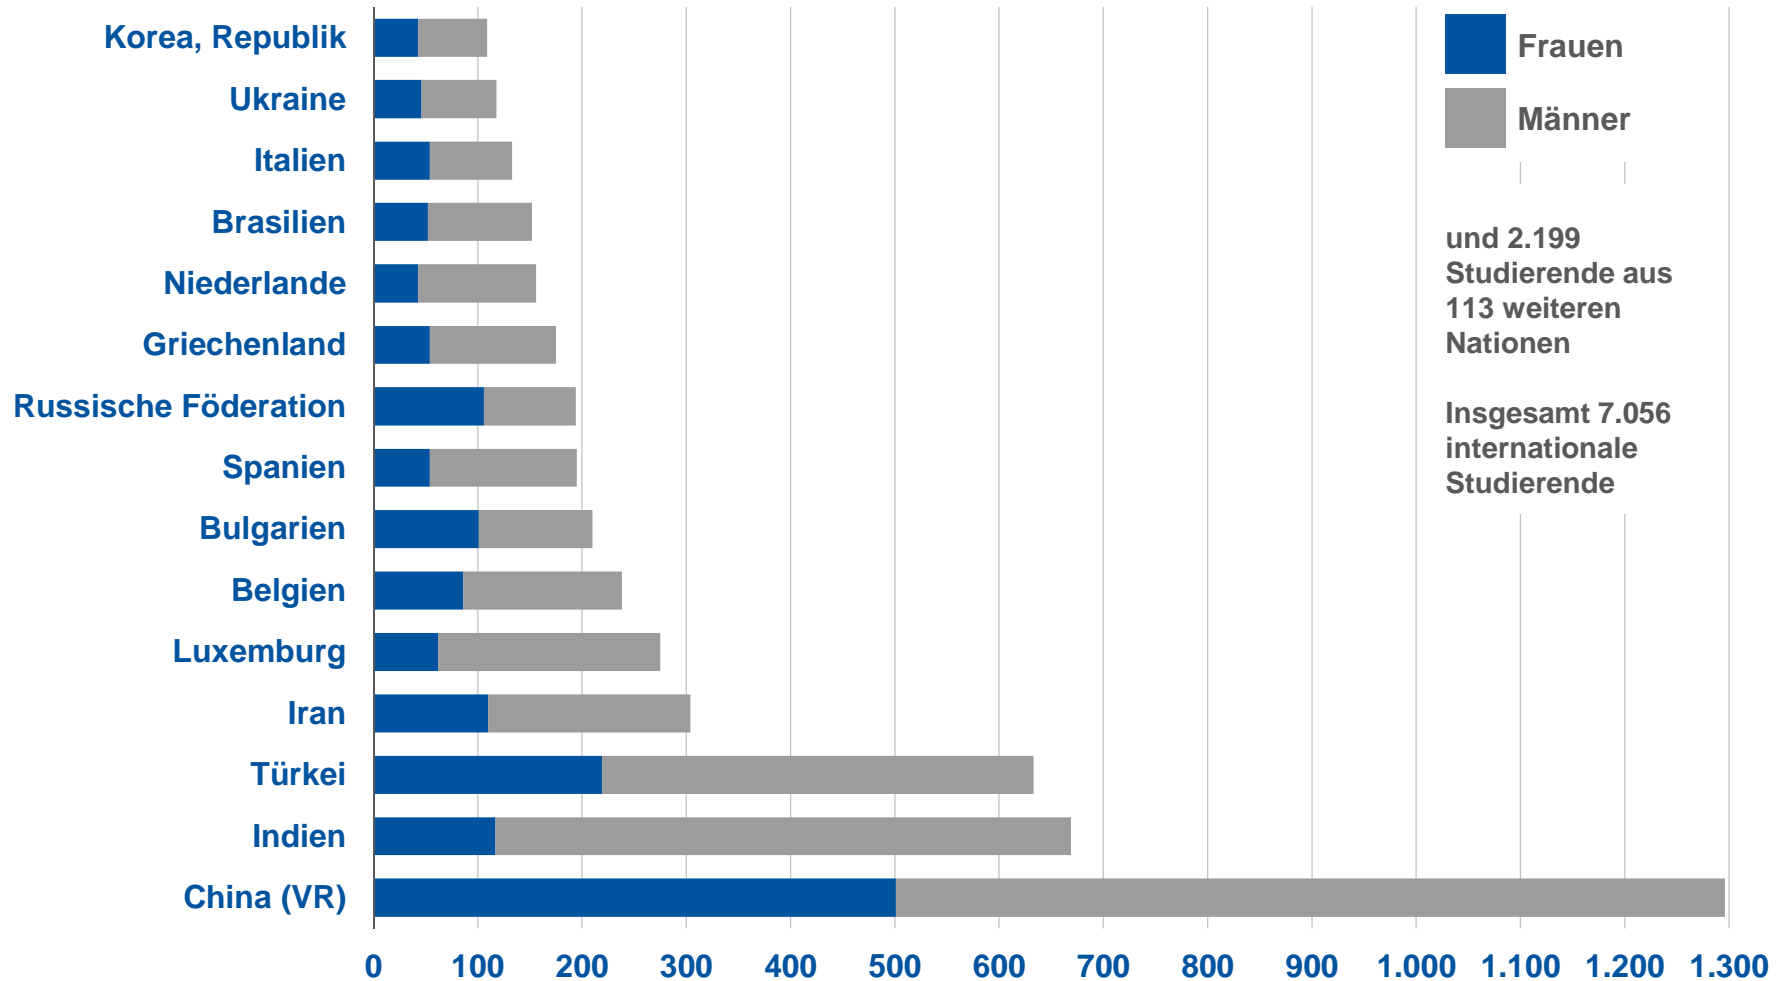

Internationale Studierende WS 14/15 - Top 15 Länder