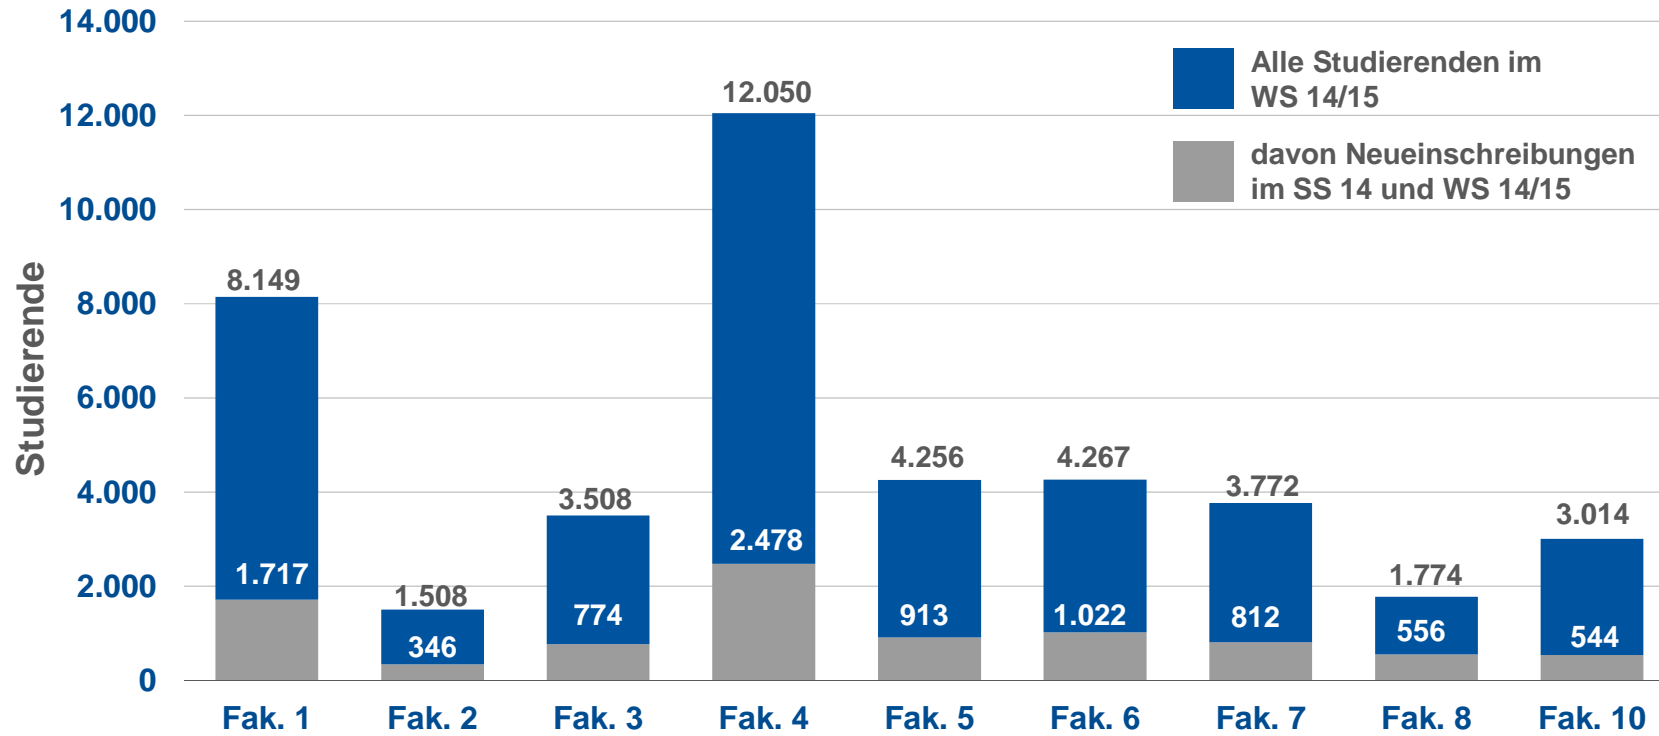

Studierende im WS 2014/15

Zum Stichtag 05.11.2014

Studierende nach Fakultäten

- Fak. 1: Fakultät für Mathematik, Informatik und Naturwissenschaften
- Fak. 2: Fakultät für Architektur
- Fak. 3: Fakultät für Bauingenieurwesen
- Fak. 4: Fakultät für Maschinenwesen

- Fak. 5: Fakultät für Georessourcen und Materialtechnik
- Fak. 6: Fakultät für Elektrotechnik und Informationstechnik
- Fak. 7: Philosophische Fakultät
- Fak. 8: Fakultät für Wirtschaftswissenschaften
- Fak. 10: Medizinische Fakultät