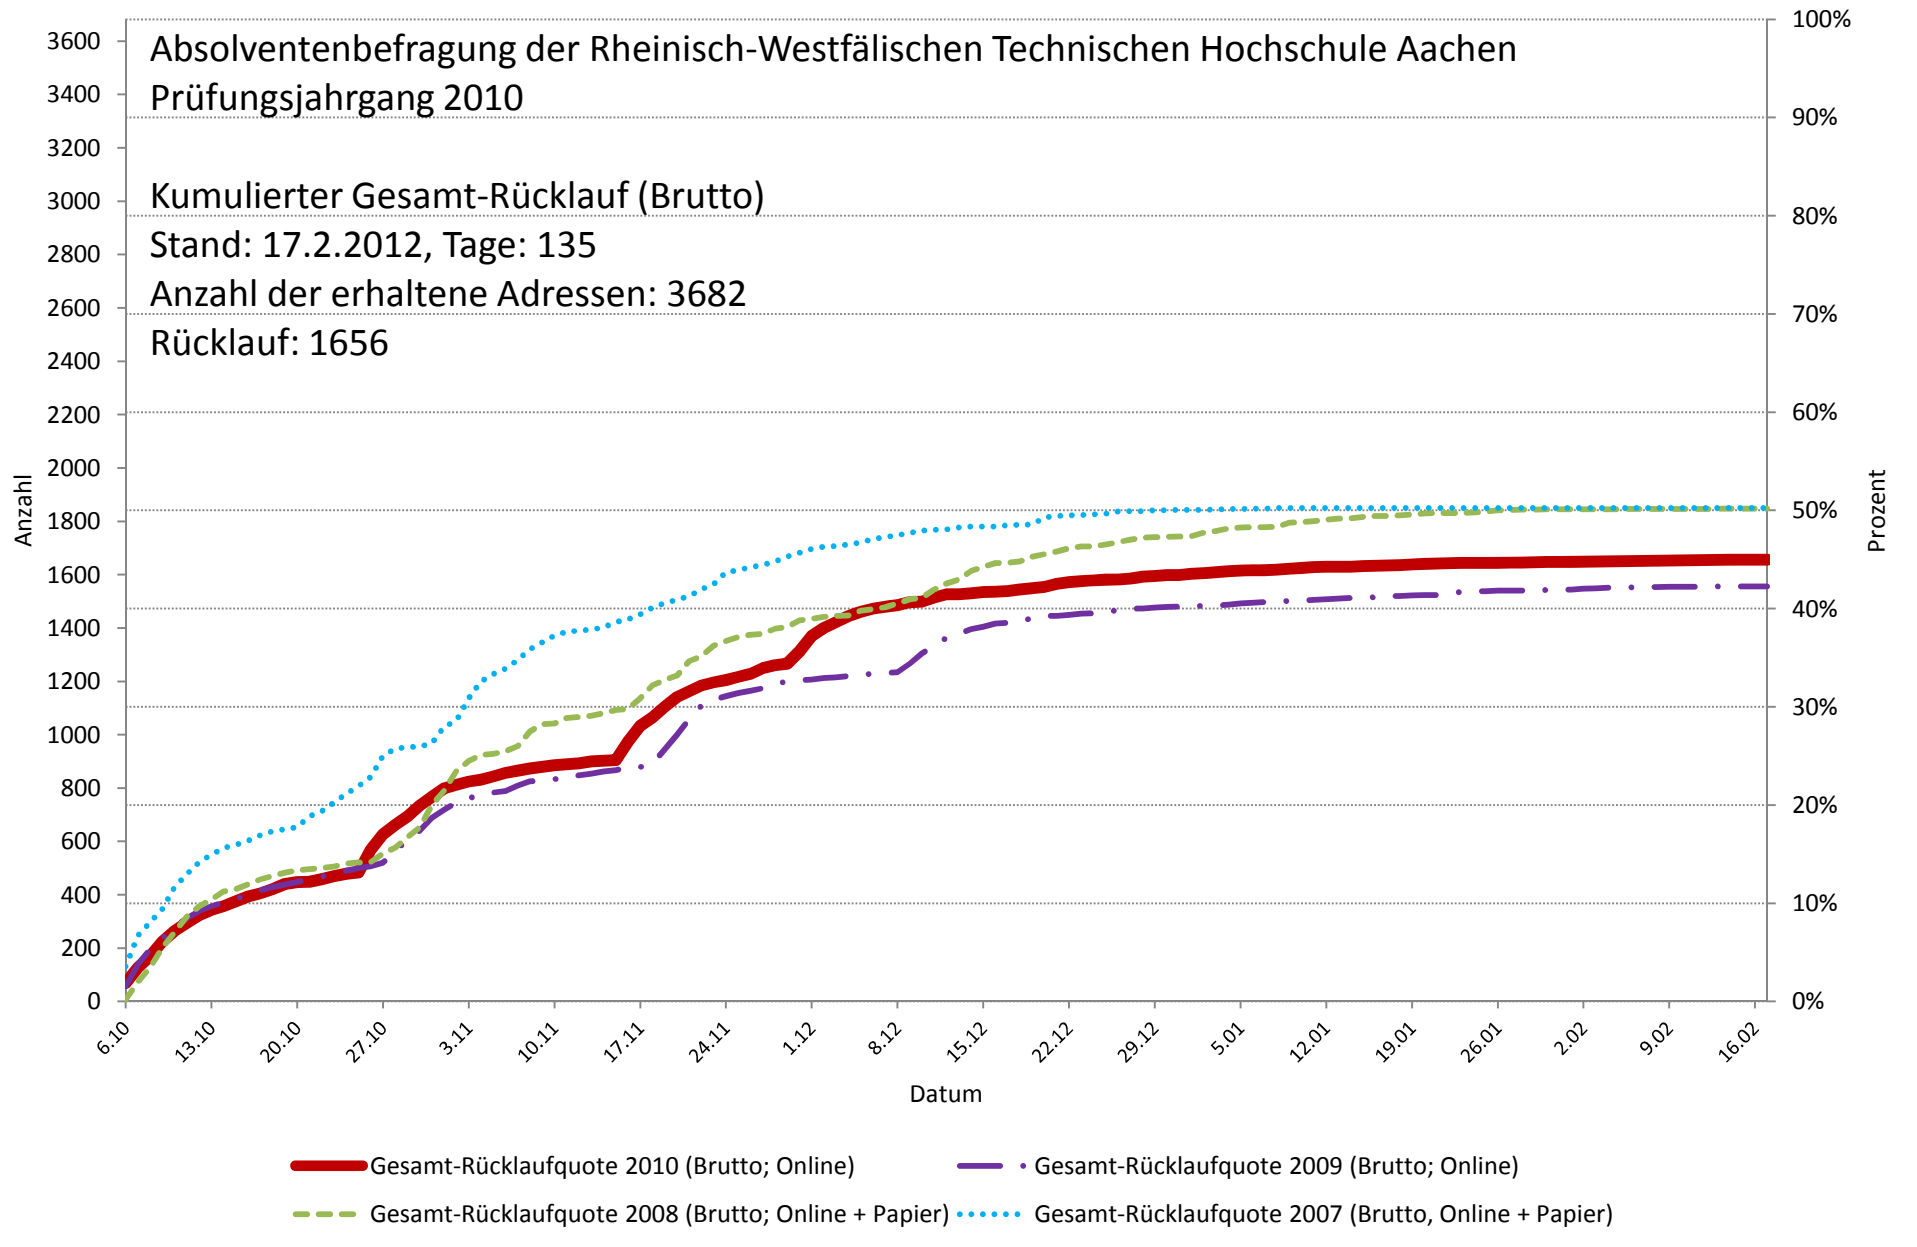

Absolventenbefragung der Rheinisch-Westfälischen Technischen Hochschule Aachen

Prüfungsjahrgang 2010

Kumulierter Gesamt-Rücklauf (Brutto)

Stand: 17.2.2012, Tage: 135

Anzahl der erhaltene Adressen: 3682

Rücklauf: 1656

KOAB-Absolventenbefragung 2012 (Befragung des Prüfungsjahrgangs 2010) Stand: 17.02.2012