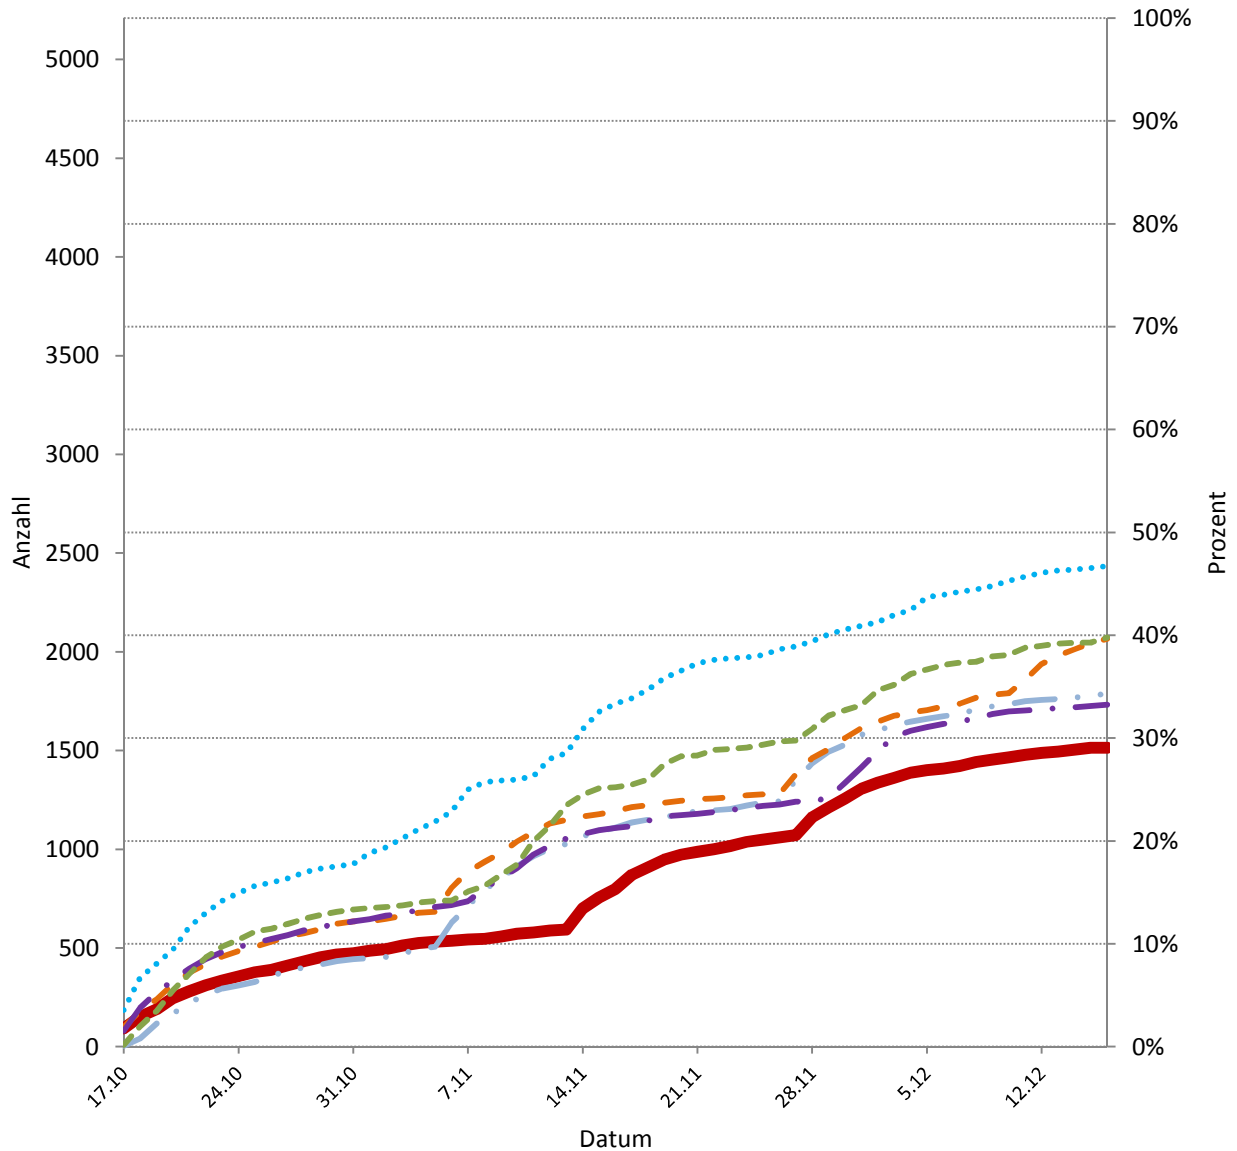

Absolventenbefragung der Rheinisch-Westfälischen
Technischen Hochschule Aachen
Prüfungsjahrgang 2012

Kumulierter Gesamt-Rücklauf (Brutto)

Stand: 16.12.2013, Tage: 61

Anzahl der erhaltenen Adressen: 5210

Rücklauf: 1514

- Gesamt-Rücklaufquote 2012 (Brutto; Online)
- • Gesamt-Rücklaufquote 2011 (Brutto; Online)
- • Gesamt-Rücklaufquote 2010 (Brutto; Online)
- • Gesamt-Rücklaufquote 2009 (Brutto; Online)
- • Gesamt-Rücklaufquote 2008 (Brutto; Online + Papier)
- • Gesamt-Rücklaufquote 2007 (Brutto; Online + Papier)