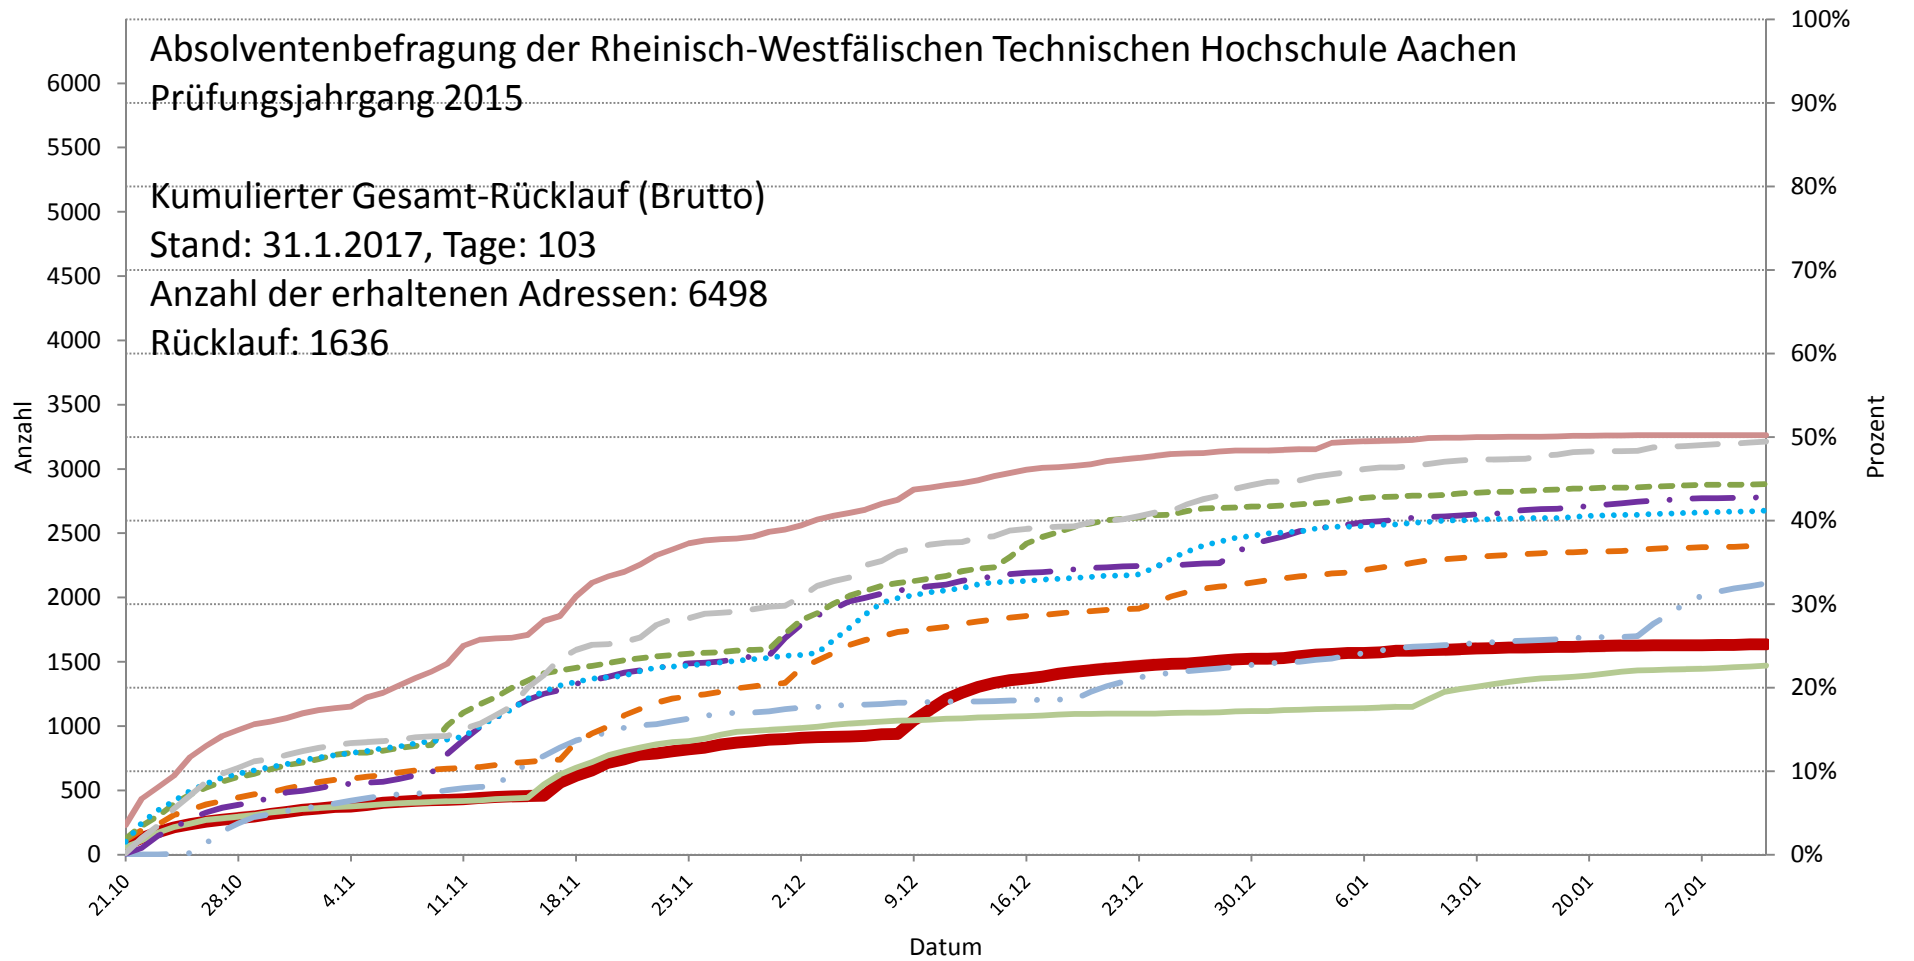

Absolventenbefragung der Rheinisch-Westfälischen Technischen Hochschule Aachen

Prüfungsjahrgang 2015

Kumulierter Gesamt-Rücklauf (Brutto)

Stand: 31.1.2017, Tage: 103

Anzahl der erhaltenen Adressen: 6498

Rücklauf: 1636

- Gesamt-Rücklaufquote 2015 (Brutto; Online)
- Gesamt-Rücklaufquote 2014 (Brutto; Online)
- Gesamt-Rücklaufquote 2013 (Brutto; Online)
- Gesamt-Rücklaufquote 2012 (Brutto; Online)
- Gesamt-Rücklaufquote 2011 (Brutto; Online)
- Gesamt-Rücklaufquote 2010 (Brutto; Online)
- Gesamt-Rücklaufquote 2009 (Brutto; Online)
- Gesamt-Rücklaufquote 2008 (Brutto; Online + Papier)
- Gesamt-Rücklaufquote 2007 (Brutto; Online + Papier)