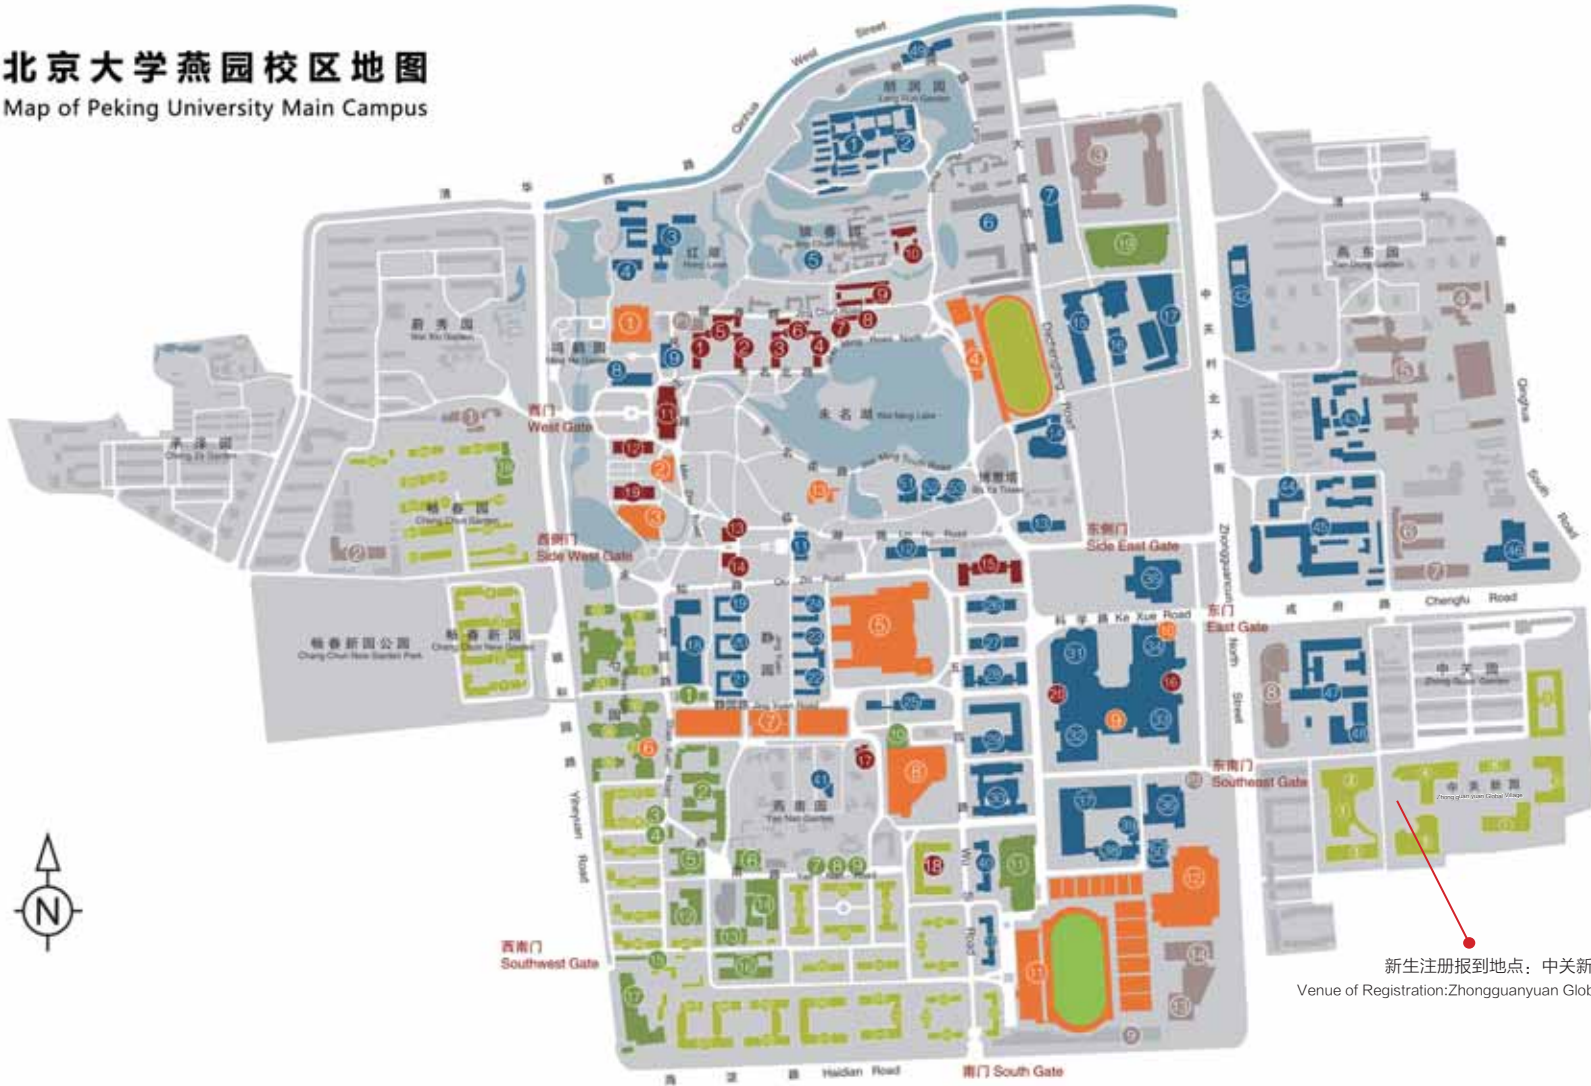

北京大學燕園校區地圖

Map of Peking University Main Campus

新生注册报到地点: 中关村新园
Venue of Registration: Zhongguanyuan Global Village

1-2	中国经济研究中心	11	办公楼 (贝公楼)
3	文博楼	12	化学北楼
4	生物技术楼	13	北斋
5	北京国际数学研究中心	14	南斋 (国际合作部)
6	李兆基人文学院	15	老生物楼
7	经济学院	16	燕园派出所
8	外文楼	18	新太阳学生中心 (留学生办公室)
9	民主楼	19	财务部
10	对外汉语教育学院	20	计算中心
11	俄文楼		生活服务
12	第一教学楼	1	校园餐厅
13	遥感楼	3	中国农业银行
14	核磁共振中心	4	物美地下超市
15	光华管理学院	5	第五食堂
16	法学楼 (陈明楼)	6	公共浴室
17	政府管理学院 (廖凯原楼)	7	超市
18	国际关系学院	8	邮局
19-24	第一-六院	9	中国工商银行
25	哲学楼	10	燕南楼堂
26	文数楼	11	农园餐厅
27	地学楼	12	艺园餐厅
28	老化学楼	14	康博斯快餐
29	光华楼	16	学一食堂
30	理化教学楼	17	资源宾馆
31	理科教学楼	19	北京大学医院
32-36	理科一号楼-理科五号楼		运动
37-9	第二教学楼-第四教学楼	1	陈宗海李吉与艺术博物馆
40	教育学院	2	档案馆
50	治贝子园	3	牧史馆
51	伟利楼	4	第一体育馆
52	章桂楼	5	图书馆
53	李利楼	6	正大国际中心
		7	第二体育馆
		8	百周年纪念讲堂
		9	英文活动中心
1-6	红一楼-红六楼	11	五四体育场
10	教育基金会	12	印德楼体育馆
		13	临海轩
			Teaching & Research Area
1-2	Wen Zheng Building, COER	11	Administrative Building
3	Archaeology Teaching Building	12	North Chemistry Building
4	Biotechnology Building	13	North Chamber
5	Beijing International Center for Mathematical Research	14	South Chamber
6	Lee Shau Kee Humanities Academy	15	Former Biology Building
7	School of Economics Building	16	The Police Station
8	Foreign Languages Building	18	The New Sun Student Center (International Students Division)
9	Democracy Building	19	Office of Financial Affairs
10	School of Chinese as a Second Language	20	Computer Service Center
11	Russian Building		Campus Life Service
12	Classroom Building No.1	1	Tong Yuan Restaurant
13	Remote Sensing Building	3	Agricultural Bank of China
14	Center for Nuclear Magnetic Resonance	4	Wu Mei Supermarket
15	Guang Hua New Building	5	Students' Canteen No.5
16	Chen Ming Building	6	Public Bath
17	Leo Ko Guan Building	7	Store
18	International Studies Building	8	Post Office
19-24	First Yard-Sixth Yard	9	Industrial and Commercial Bank of China
25	Philosophy Building	10	Yan Nan Restaurant
26	Chinese and History Building	11	Nong Yuan Restaurant
27	Former Geology Building	12	Yi Yuan Restaurant
28	Former Chemistry Building	13	Jin Yuan Restaurant
29	Guang Hua Building	14	Campus Restaurant
30	Audio-Visual Education Building	16	Students' Canteen No.1
31	Natural Sciences Teaching Building	17	Resource Hotel
32-36	Natural Science Building No.1-5	19	PKU Campus Hospital
37-9	Classroom Building No.2-4		Library/Auditorium/Stadium
40	The Graduate School of Education	1	Arthur M. Sackler Museum of Art and Archaeology
50	Zhi Bei Yuan	2	Archives
51	Wei Li Building	3	Museum of Peking University History
52	Zhang Gui Building	4	Gymnasium No.1
53	Henry Building	5	Library
		6	Chai Tai International Center
		7	Gymnasium No.2
1-6	Red Mansion No.1-No.6	8	Peking University Centennial Lecture Hall
10	Peking University Education Foundation	9	Overseas Exchange Center
		11	May 4th Playground
		12	PKU Gymnasium
		13	Lin Hu Xuan