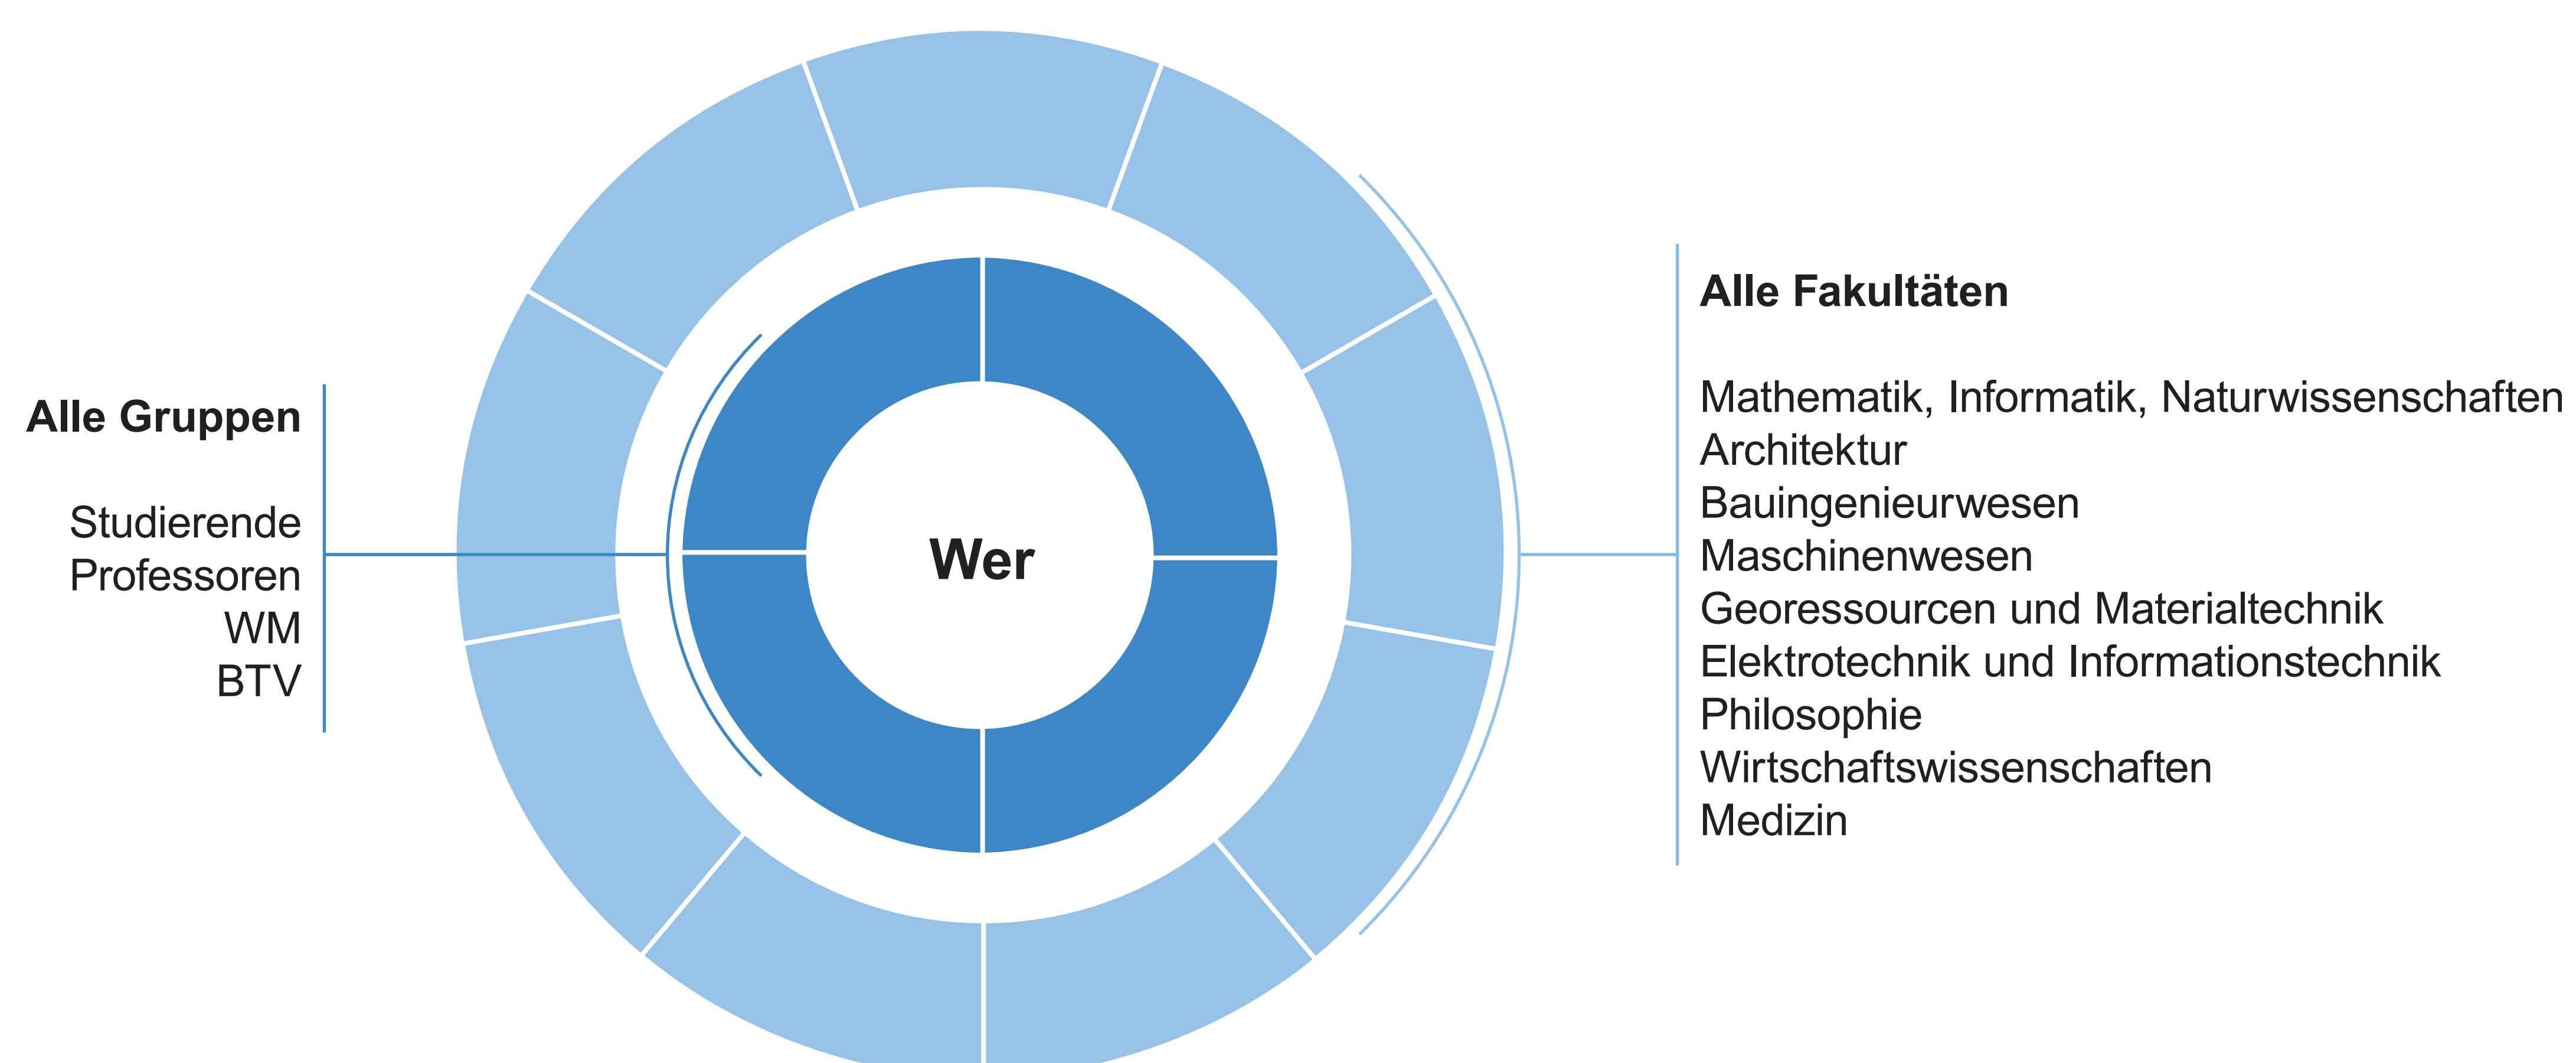

# Lehre gemeinsam weiterentwickeln

## Qualitätsmanagement an der RWTH

Elena Sewelies, M.A.  
 Abteilung 6.2, Lehre

Dipl.-Ing. Stephan Losse  
 Lehrstuhl für Fertigungsmesstechnik und Qualitätsmanagement

Elena Sewelies, M.A.  
 Abteilung 6.2, Lehre