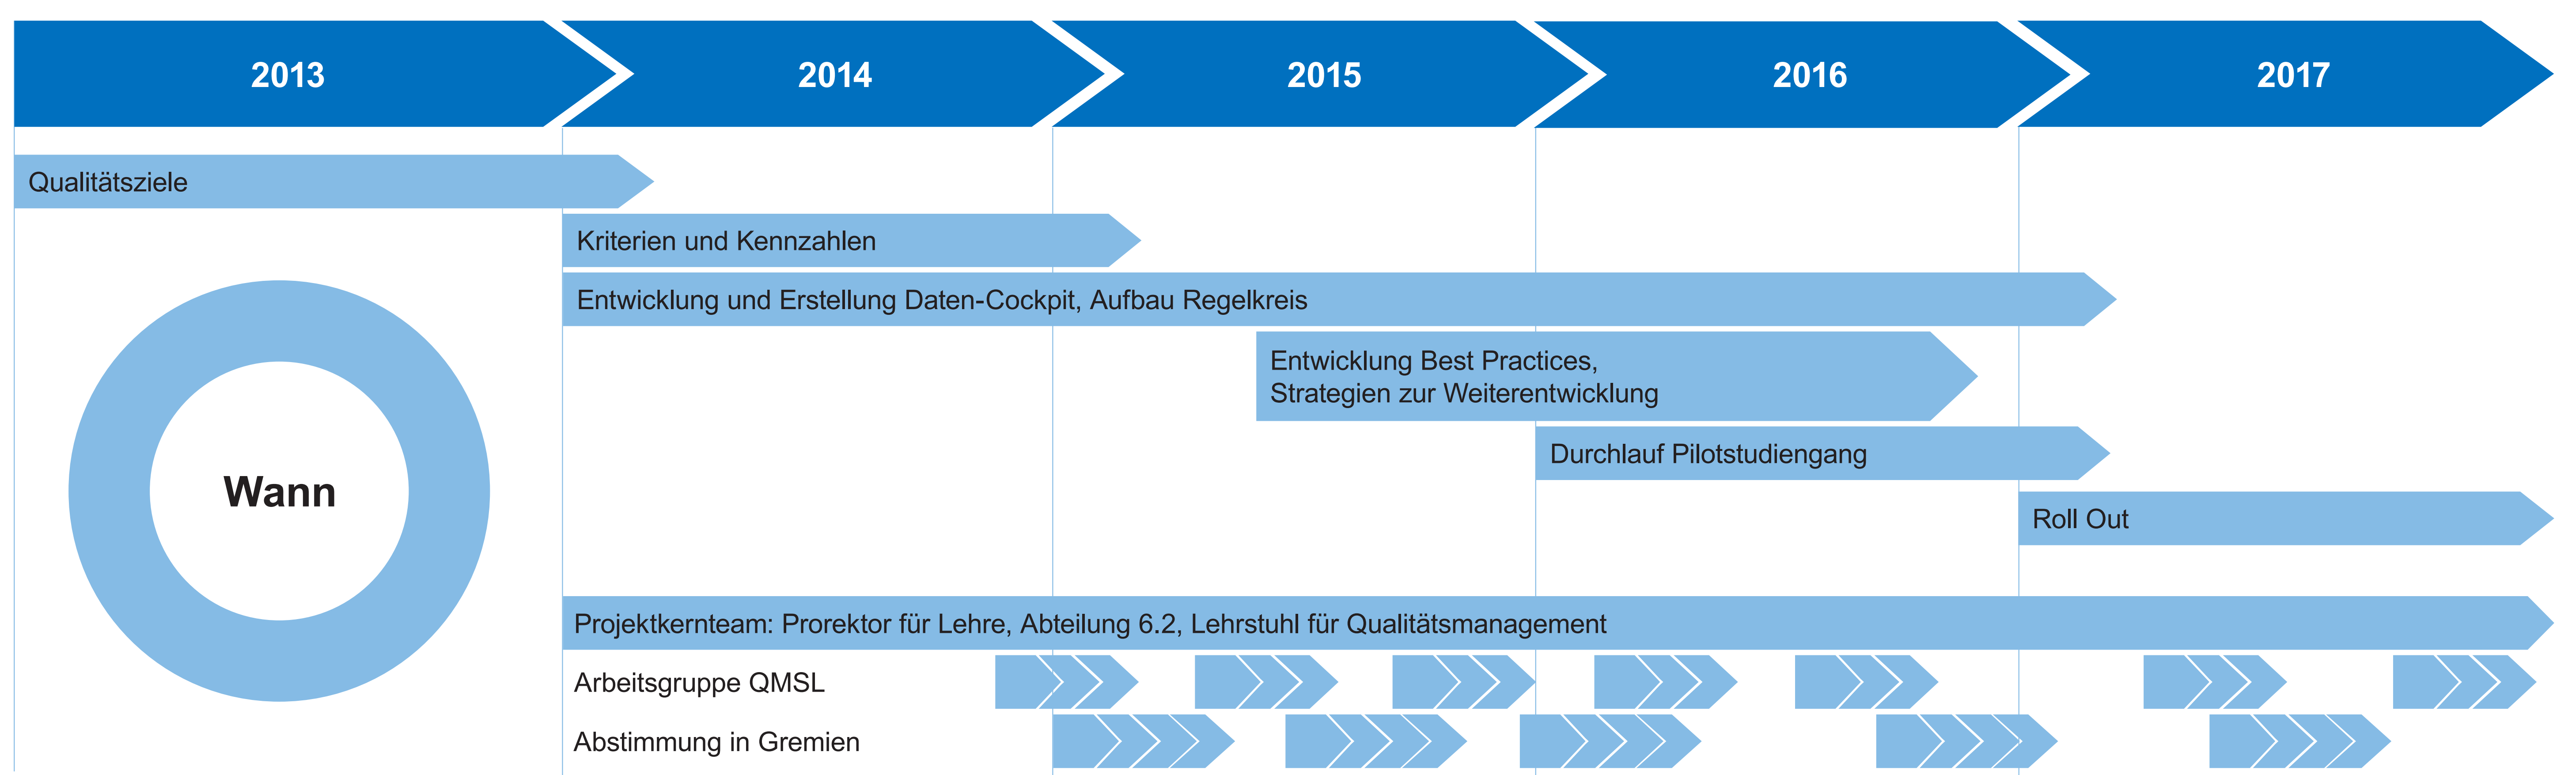

# Lehre gemeinsam weiterentwickeln

## Qualitätsmanagement an der RWTH

Elena Sewelies, M.A.  
 Abteilung 6.2, Lehre

Dipl.-Ing. Stephan Losse  
 Lehrstuhl für Fertigungsmesstechnik und Qualitätsmanagement

Elena Sewelies, M.A.  
 Abteilung 6.2, Lehre