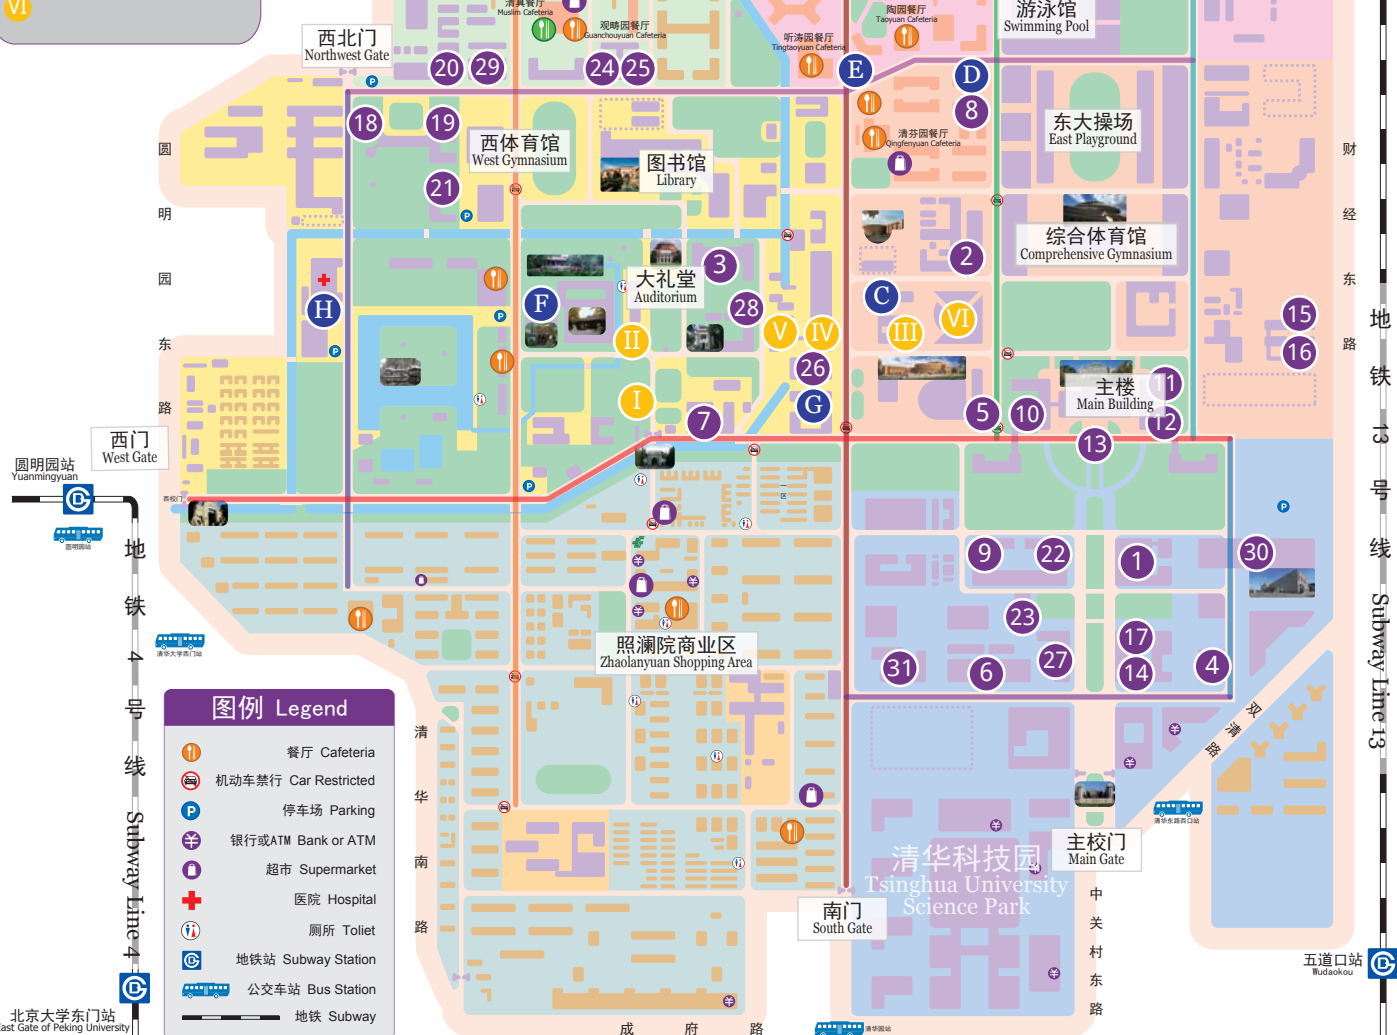

服务机构 Services & Places

- A 外国留学生工作办公室  
Foreign Student Affairs Office
  - B 紫荆留学生公寓总服务台  
General Reception of Zijing Apartments for Foreign Students
  - C 注册中心  
Registration Center
  - D 研究生院  
Graduate School
  - E 饮食中心餐卡办理处  
Beverage Card Service
  - F 国际合作与交流处  
Office of International Cooperation & Exchange
  - G 保卫处  
Campus Police Station & Security Guard
  - H 校医院  
University Hospital
  - I 对外汉语文化教学中心  
International Chinese Language & Culture Center
- I 第一至第六教学楼  
Classroom Building No.1 - No.6

**图例 Legend**

- 餐厅 Cafeteria
- 机动车禁行 Car Restricted
- 停车场 Parking
- 银行或ATM Bank or ATM
- 超市 Supermarket
- 医院 Hospital
- 厕所 Toilet
- 地铁站 Subway Station
- 公交车站 Bus Station
- 地铁 Subway

院系 Schools & Departments