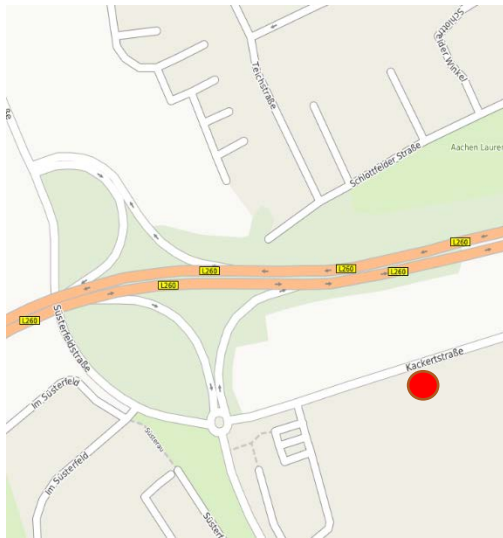

Anfahrtsbeschreibung – Ihr Weg zur Schwerbehindertenvertretung der RWTH Aachen

 = Schwerbehindertenvertretung

Foto: AIXTRON-Gebäude vom ITHE

Anfahrt mit dem Auto:

L260 (Kohlscheider Straße) Richtung Aachen (s. Karte oben links) → Ausfahrt Süsterfeld → links abbiegen auf die Süsterfeldstraße → Verkehr folgen und am Kreisverkehr die 2. Ausfahrt nehmen → SBV auf der rechten Seite hinter dem Ford-Gebäude

Roermonder Straße Richtung Laurensberg (s. Karte unten rechts) → Abfahrt Kohlscheider Straße oder Überquerung der Überführung Roermonder Straße Richtung Laurensberg → T-Kreuzung nach ca. 100 m, an der Ampel links abbiegen auf die Kackertstraße, Aixtron-Gebäude auf der linken Seite nach ca. 150 m (Hausnummer 15)

Roermonder Straße Richtung Aachen (s. Karte unten rechts) → an der Ampel nach der Unterführung der L260 nach rechts abbiegen auf die Kackertstraße, Aixtron-Gebäude auf der linken Seite nach ca. 150 m (Hausnummer 15)

Süsterfeldstraße Richtung Industriegebiet Süsterfeld (s. Karte oben rechts)

→ Süsterfeldstraße folgen bis zum Kreisverkehr am Ford-Gebäude → rechts in die Kackertstraße abbiegen, Aixtron-Gebäude auf der rechten Seite hinter dem Ford-Gebäude