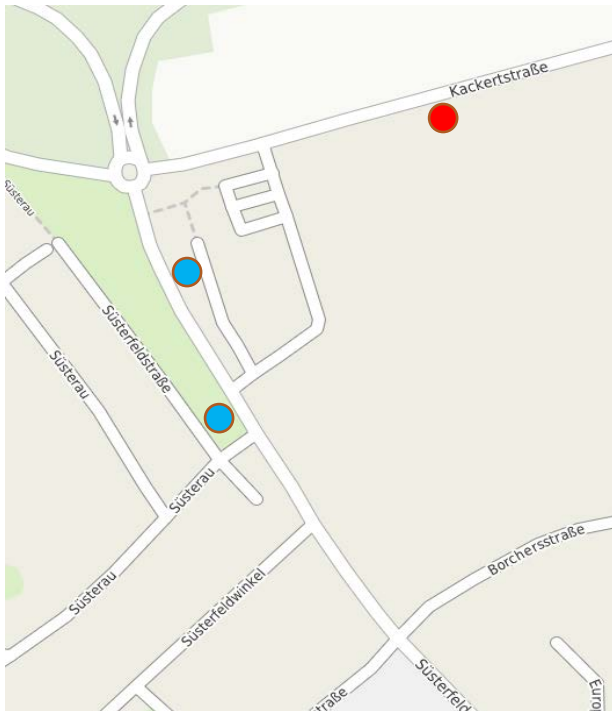

Roermonder Straße Richtung Laurensberg (s. Karte unten rechts) → Abfahrt Kohlscheider Straße oder Überquerung der Überführung Roermonder Straße Richtung Laurensberg → T-Kreuzung nach ca. 100 m, an der Ampel links abbiegen auf die Kackertstraße, Aixtron-Gebäude auf der linken Seite nach ca. 150 m (Hausnummer 15)

Roermonder Straße Richtung Aachen (s. Karte unten rechts) → an der Ampel nach der Unterführung der L260 nach rechts abbiegen auf die Kackertstraße, Aixtron-Gebäude auf der linken Seite nach ca. 150 m (Hausnummer 15)

Anfahrt mit öffentlichen Verkehrsmitteln:

Bushaltestelle Kackertstraße:

Haltestelle für Linie 70 und 80 (beide Richtungen) → Haltestelle unmittelbar vor dem Aixtron-Gebäude (Abbildung s.u.)

- = Bushaltestelle Kackertstraße
- = Schwerbehindertenvertretung

Haltestellen in der Umgebung:

- Wildbach: Haltestelle für die Linien 7, 17, 27, 37, 47, 70 und 80 (Fußweg: 10-15min)
- Süsterau: Haltestelle für die Linien 1, 16, 30, 41 und 173 (Fußweg: 5min)

Standort der Bushaltestellen siehe Abbildung unten: