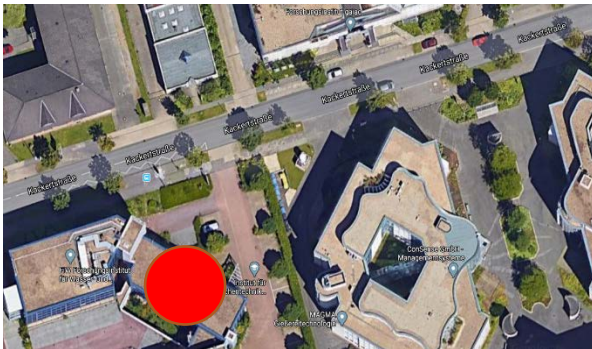

Anfahrtsbeschreibung – Ihr Weg zur Schwerbehindertenvertretung der RWTH Aachen

 = Schwerbehindertenvertretung

Foto: AIXTRON-Gebäude vom ITHE

Anfahrt mit dem Auto:

L260 (Kohlscheider Straße) Richtung Aachen (s. Karte oben links) → Ausfahrt Süsterfeld → links abbiegen auf die Süsterfeldstraße → Verkehr folgen und am Kreisverkehr die 2. Ausfahrt nehmen → SBV auf der rechten Seite hinter dem Ford-Gebäude

Roermonder Straße Richtung Laurensberg (s. Karte unten rechts) → Abfahrt Kohlscheider Straße oder Überquerung der Überführung Roermonder Straße Richtung Laurensberg → T-Kreuzung nach ca. 100 m, an der Ampel links abbiegen auf die Kackertstraße, Aixtron-Gebäude auf der linken Seite nach ca. 150 m (Hausnummer 15)

Roermonder Straße Richtung Aachen (s. Karte unten rechts) → an der Ampel nach der Unterführung der L260 nach rechts abbiegen auf die Kackertstraße, Aixtron-Gebäude auf der linken Seite nach ca. 150 m (Hausnummer 15)

Süsterfeldstraße Richtung Industriegebiet Süsterfeld (s. Karte oben rechts)

→ Süsterfeldstraße folgen bis zum Kreisverkehr am Ford-Gebäude → rechts in die Kackertstraße abbiegen, Aixtron-Gebäude auf der rechten Seite hinter dem Ford-Gebäude