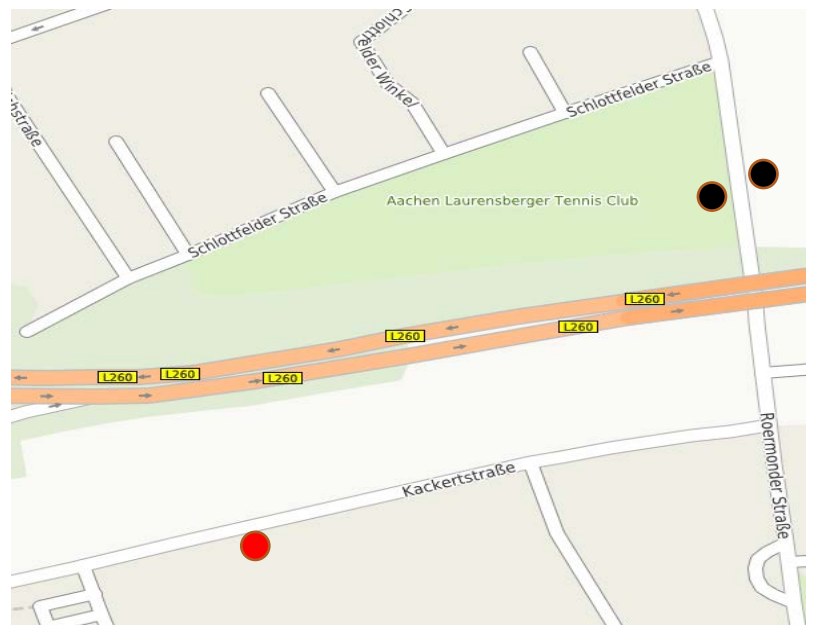

Roermonder Straße Richtung Laurensberg (s. Karte unten rechts) → Abfahrt Kohlscheider Straße oder Überquerung der Überführung Roermonder Straße Richtung Laurensberg → T-Kreuzung nach ca. 100 m, an der Ampel links abbiegen auf die Kackertstraße, Aixtron-Gebäude auf der linken Seite nach ca. 150 m (Hausnummer 15)

Roermonder Straße Richtung Aachen (s. Karte unten rechts) → an der Ampel nach der Unterführung der L260 nach rechts abbiegen auf die Kackertstraße, Aixtron-Gebäude auf der linken Seite nach ca. 150 m (Hausnummer 15)

Anfahrt mit öffentlichen Verkehrsmitteln:

Bushaltestelle Kackertstraße:

Haltestelle für Linie 70 und 80 (beide Richtungen) → Haltestelle unmittelbar vor dem Aixtron-Gebäude (Abbildung s.u.)

- = Bushaltestelle Kackertstraße
- = Schwerbehindertenvertretung

Haltestellen in der Umgebung:

- Wildbach: Haltestelle für die Linien 7, 17, 27, 37, 47, 70 und 80 (Fußweg: 10-15min)
- Süsterau: Haltestelle für die Linien 1, 16, 30, 41 und 173 (Fußweg: 5min)

Standort der Bushaltestellen siehe Abbildung unten: