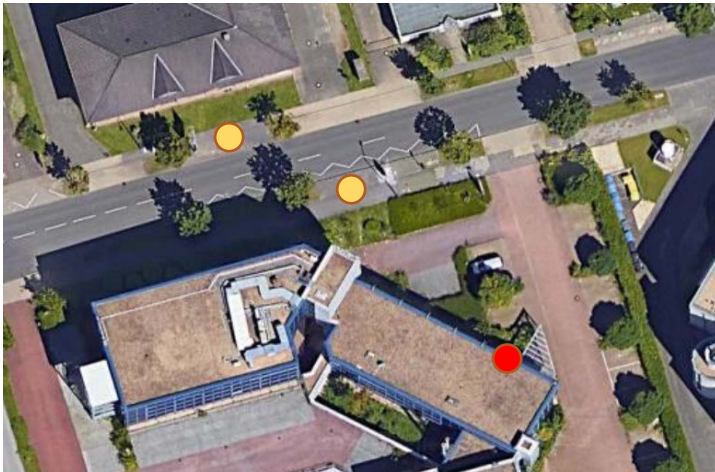

Anfahrt mit öffentlichen Verkehrsmitteln:

Bushaltestelle Kackertstraße:

Haltestelle für Linie 70 und 80 (beide Richtungen) → Haltestelle unmittelbar vor dem Aixtron-Gebäude (Abbildung s.u.)

- = Bushaltestelle Kackertstraße
- = Schwerbehindertenvertretung

Haltestellen in der Umgebung:

- Wildbach: Haltestelle für die Linien 7, 17, 27, 37, 47, 70 und 80 (Fußweg: 10-15min)
- Süsterau: Haltestelle für die Linien 1, 16, 30, 41 und 173 (Fußweg: 5min)

Standort der Bushaltestellen siehe Abbildung unten: