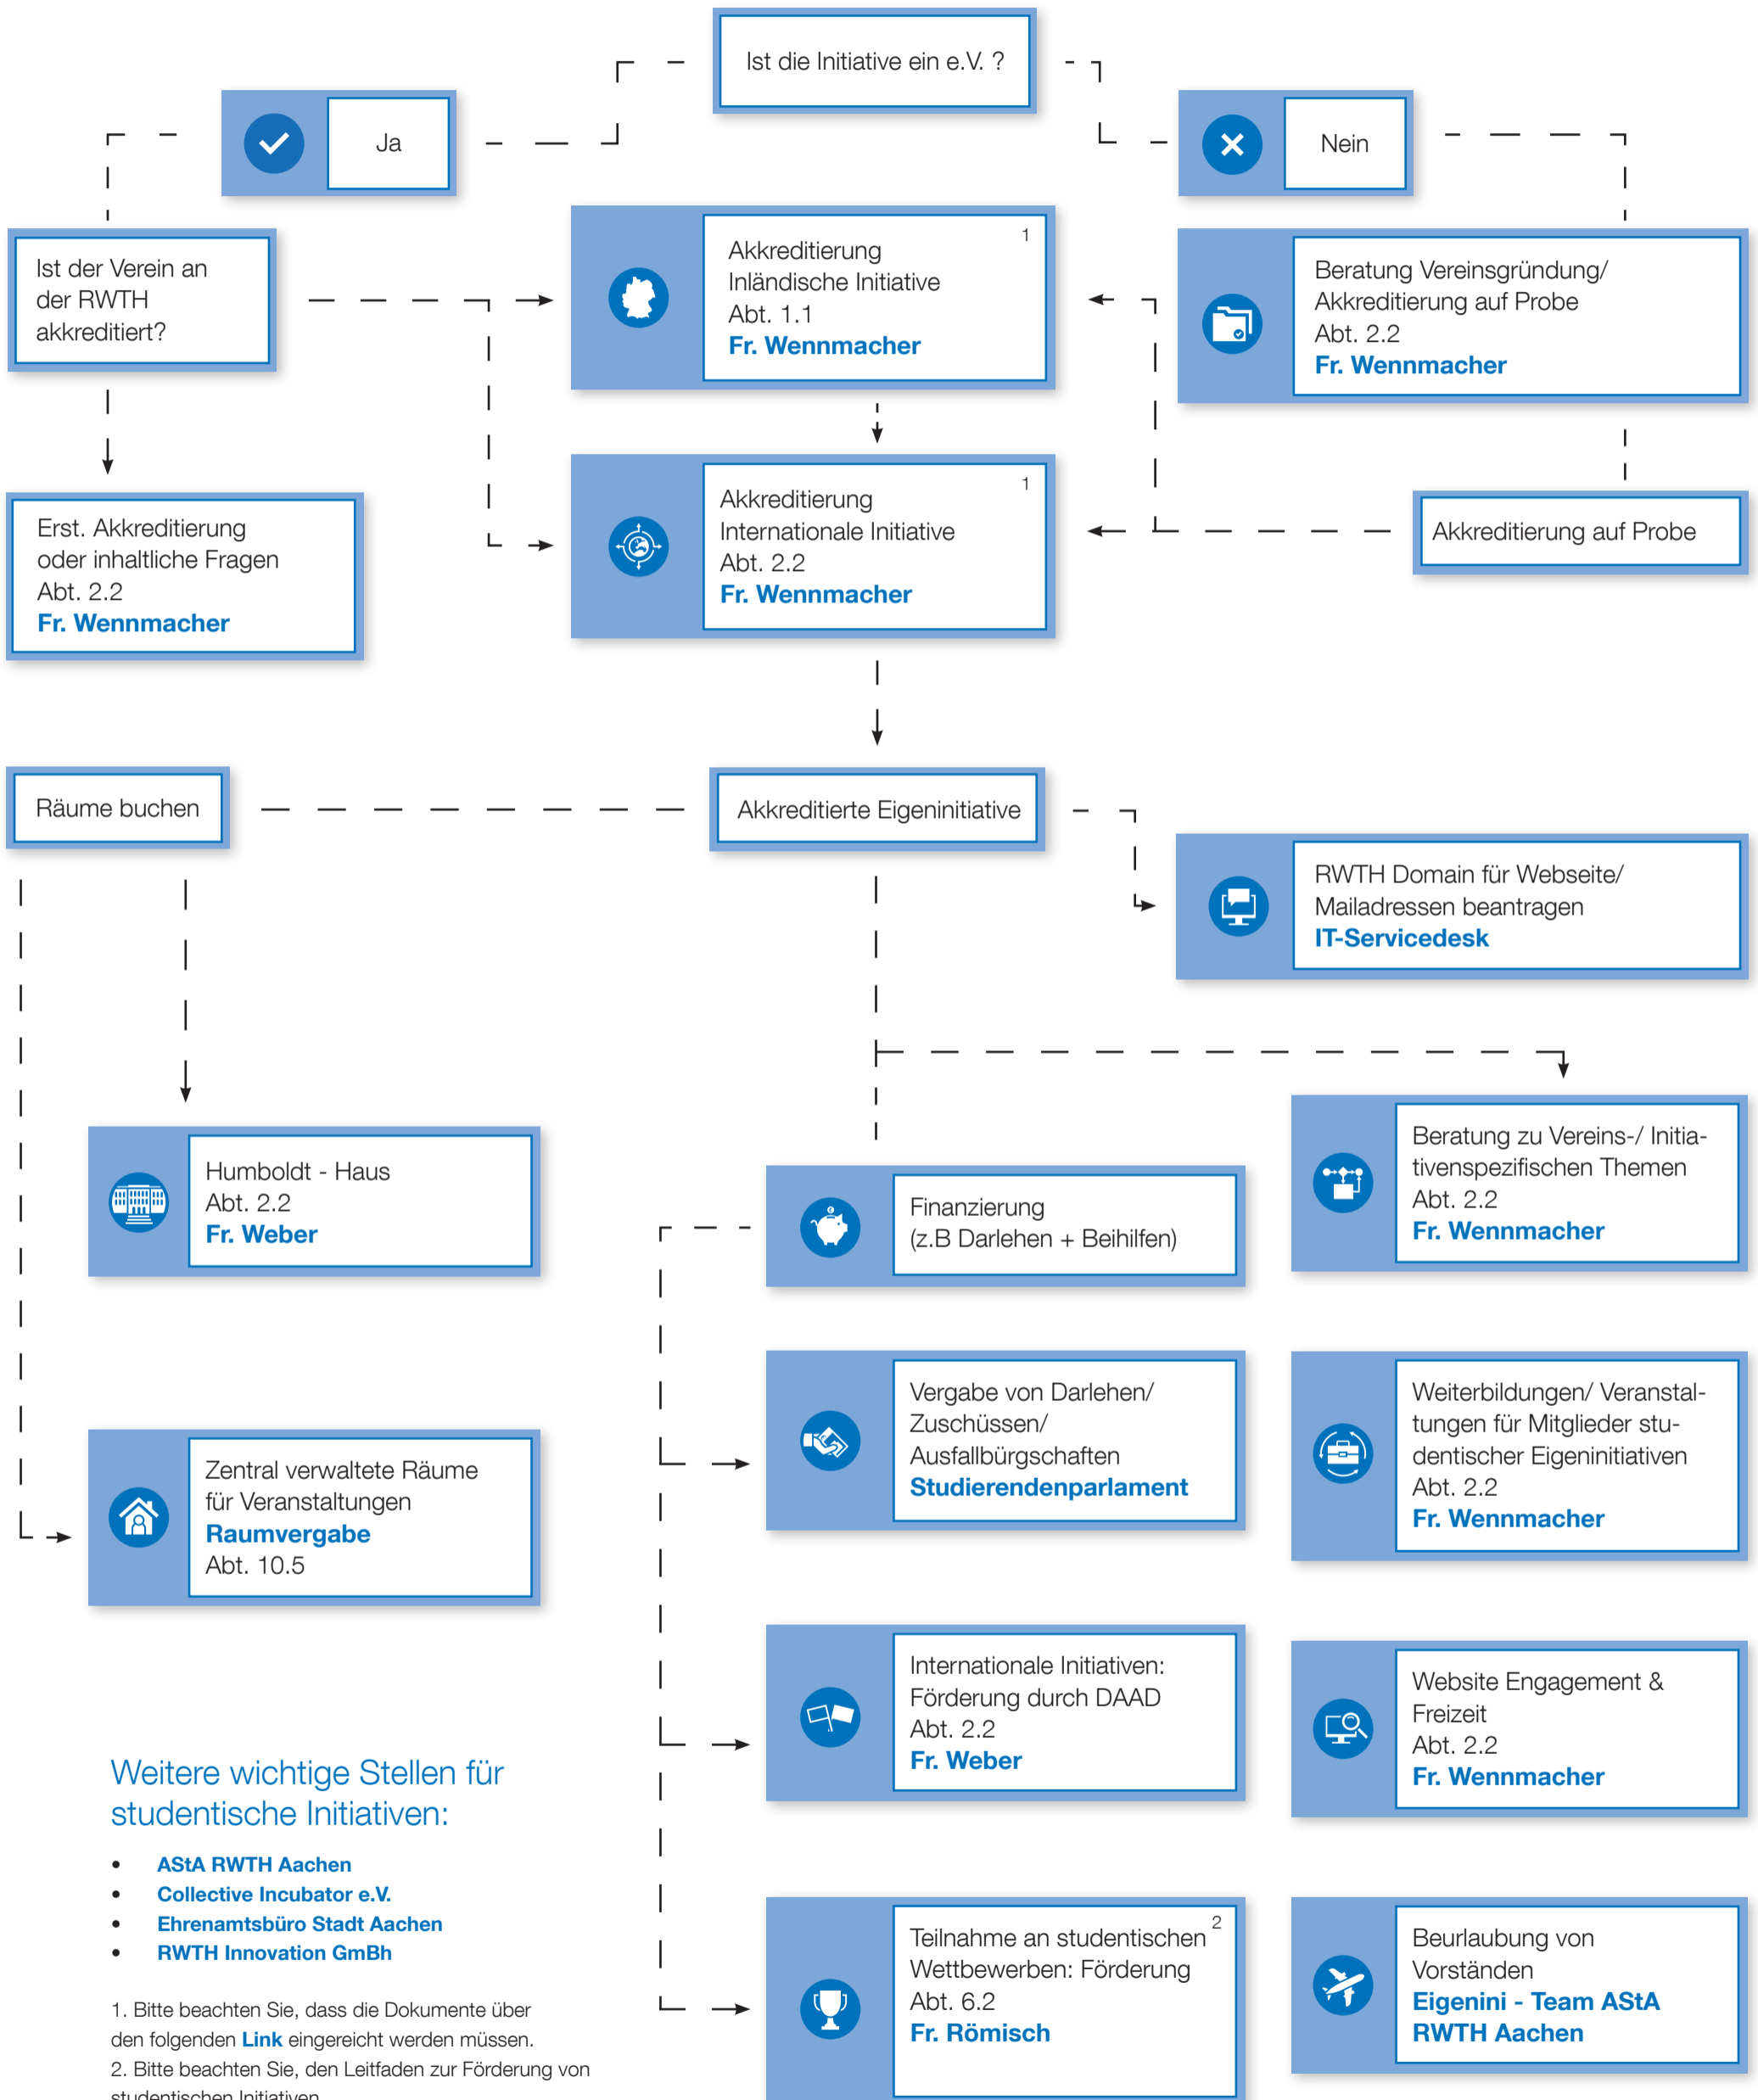

# Übersicht der Zuständigkeiten für Belange der studentischen Initiativen

## Weitere wichtige Stellen für studentische Initiativen:

- **AStA RWTH Aachen**
- **Collective Incubator e.V.**
- **Ehrenamtsbüro Stadt Aachen**
- **RWTH Innovation GmbH**

1. Bitte beachten Sie, dass die Dokumente über den folgenden [Link](#) eingereicht werden müssen.  
 2. Bitte beachten Sie, den Leitfaden zur Förderung von studentischen Initiativen.