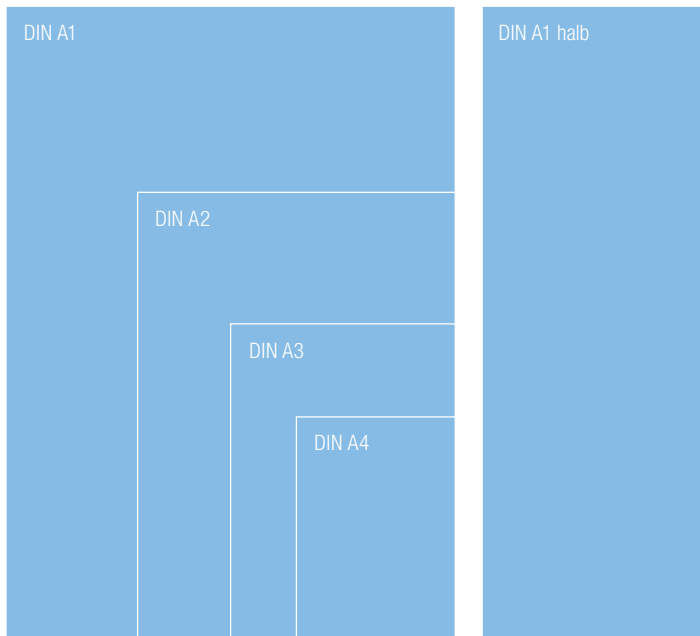

Produktspezifikationen für Printprodukte

DIN A1, DIN A2, DIN A3, DIN A4, hoch

DIN A1 halb, hoch

Plakate

Seitenanzahl:	1
Verarbeitung:	geschnitten
Farbigkeit:	4/0*: Vorderseite farbig, Rückseite unbedruckt
Ausrichtung:	Hochformat
Formate:	DIN A1, DIN A1 halb, DIN A2, DIN A3, DIN A4
Papierart:	IGEPA Circle Offset Premium White (wenn nicht verfügbar: INAPA Enviropure)
Grammatur:	200 g/m²

* (4/0) Vorderseite farbig mit CMYK bedruckt, Rückseite unbedruckt

* (4/1) Vorderseite farbig mit CMYK bedruckt, Rückseite mit einer Farbe, bspw. schwarz oder blau in HKS44 bedruckt

* (4/4) Vorderseite und Rückseite farbig mit CMYK bedruckt