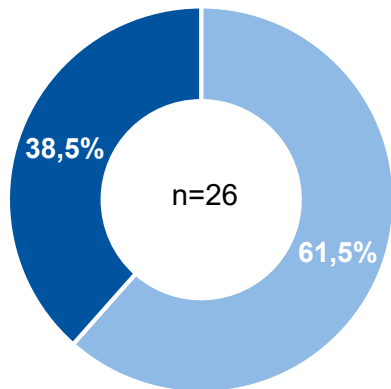

Gender Monitoring

Anteile von Frauen und Männern in den Leitungspositionen
an der RWTH Aachen University

Stand: März 2023

Quelle: www.rwth-aachen.de

Leitungspositionen

Rektorat

Hochschulrat

Dekanate

■ Männer %
■ Frauen %

Senat (stimmberechtigte Mitglieder)

Dezernate

Gesamt