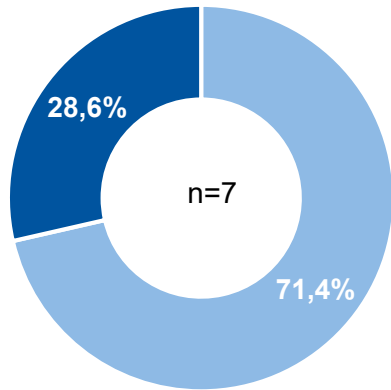

Gender Monitoring

Anteile von Frauen und Männern in den Leitungspositionen
an der RWTH Aachen University

Stand: März 2023

Quelle: www.rwth-aachen.de

Leitungspositionen

Rektorat

Hochschulrat

Dekanate

■ Männer %
■ Frauen %

Senat (stimmberechtigte Mitglieder)

Dezernate

Gesamt