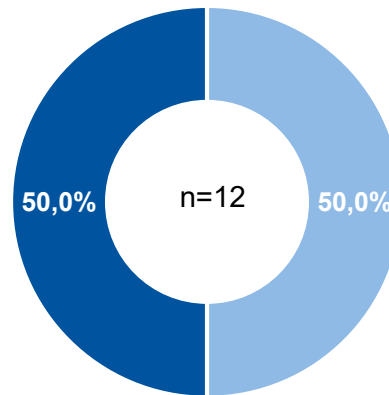

Gender Monitoring

Anteile von Frauen und Männern in den Leitungspositionen
an der RWTH Aachen University

Stand: März 2023

Quelle: www.rwth-aachen.de

Leitungspositionen

Rektorat

Hochschulrat

Dekanate

■ Männer %
■ Frauen %

Senat (stimmberechtigte Mitglieder)

Dezernate

Gesamt