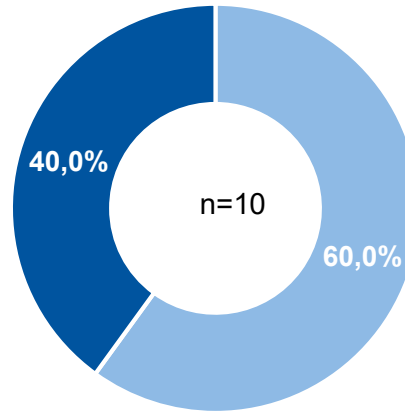

Gender Monitoring

Anteile von Frauen und Männern in den Leitungspositionen
an der RWTH Aachen University

Stand: März 2023

Quelle: www.rwth-aachen.de

Leitungspositionen

Rektorat

Hochschulrat

Dekanate

■ Männer %
■ Frauen %

Senat (stimmberechtigte Mitglieder)

Dezernate

Gesamt