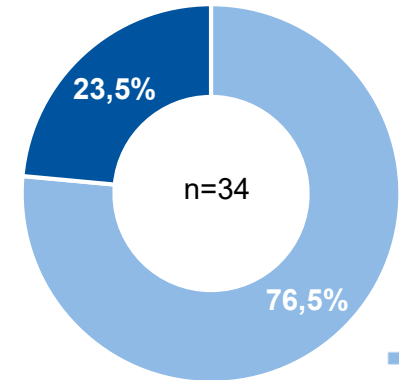

Gender Monitoring

Anteile von Frauen und Männern in den Leitungspositionen
an der RWTH Aachen University

Stand: März 2023

Quelle: www.rwth-aachen.de

Leitungspositionen

Rektorat

Hochschulrat

Dekanate

■ Männer %
■ Frauen %

Senat (stimmberechtigte Mitglieder)

Dezernate

Gesamt